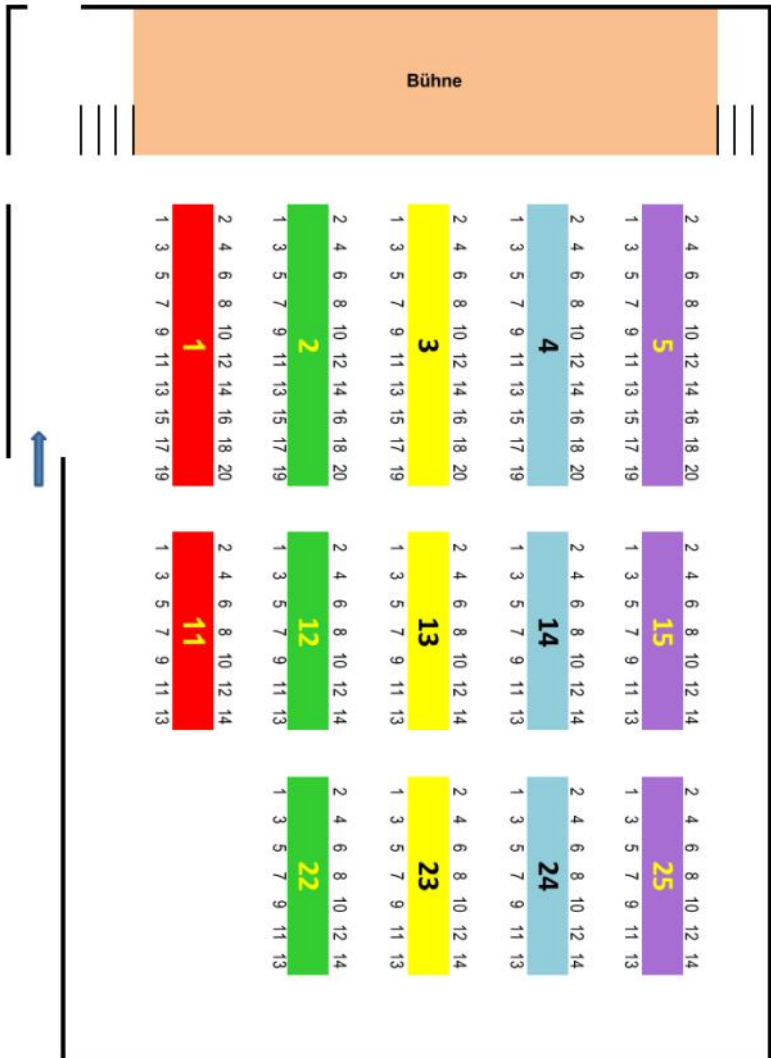

Saalplan

Abschiedskonzert von und mit Willi Schuler

Sonntag, 15. November 2020, 15:00 Uhr

Restaurant Rössli, Illnau

Gastronomie durch das Rössli-Team

Ab 14 Uhr und während dem Konzert werden im Saal Getränke serviert.